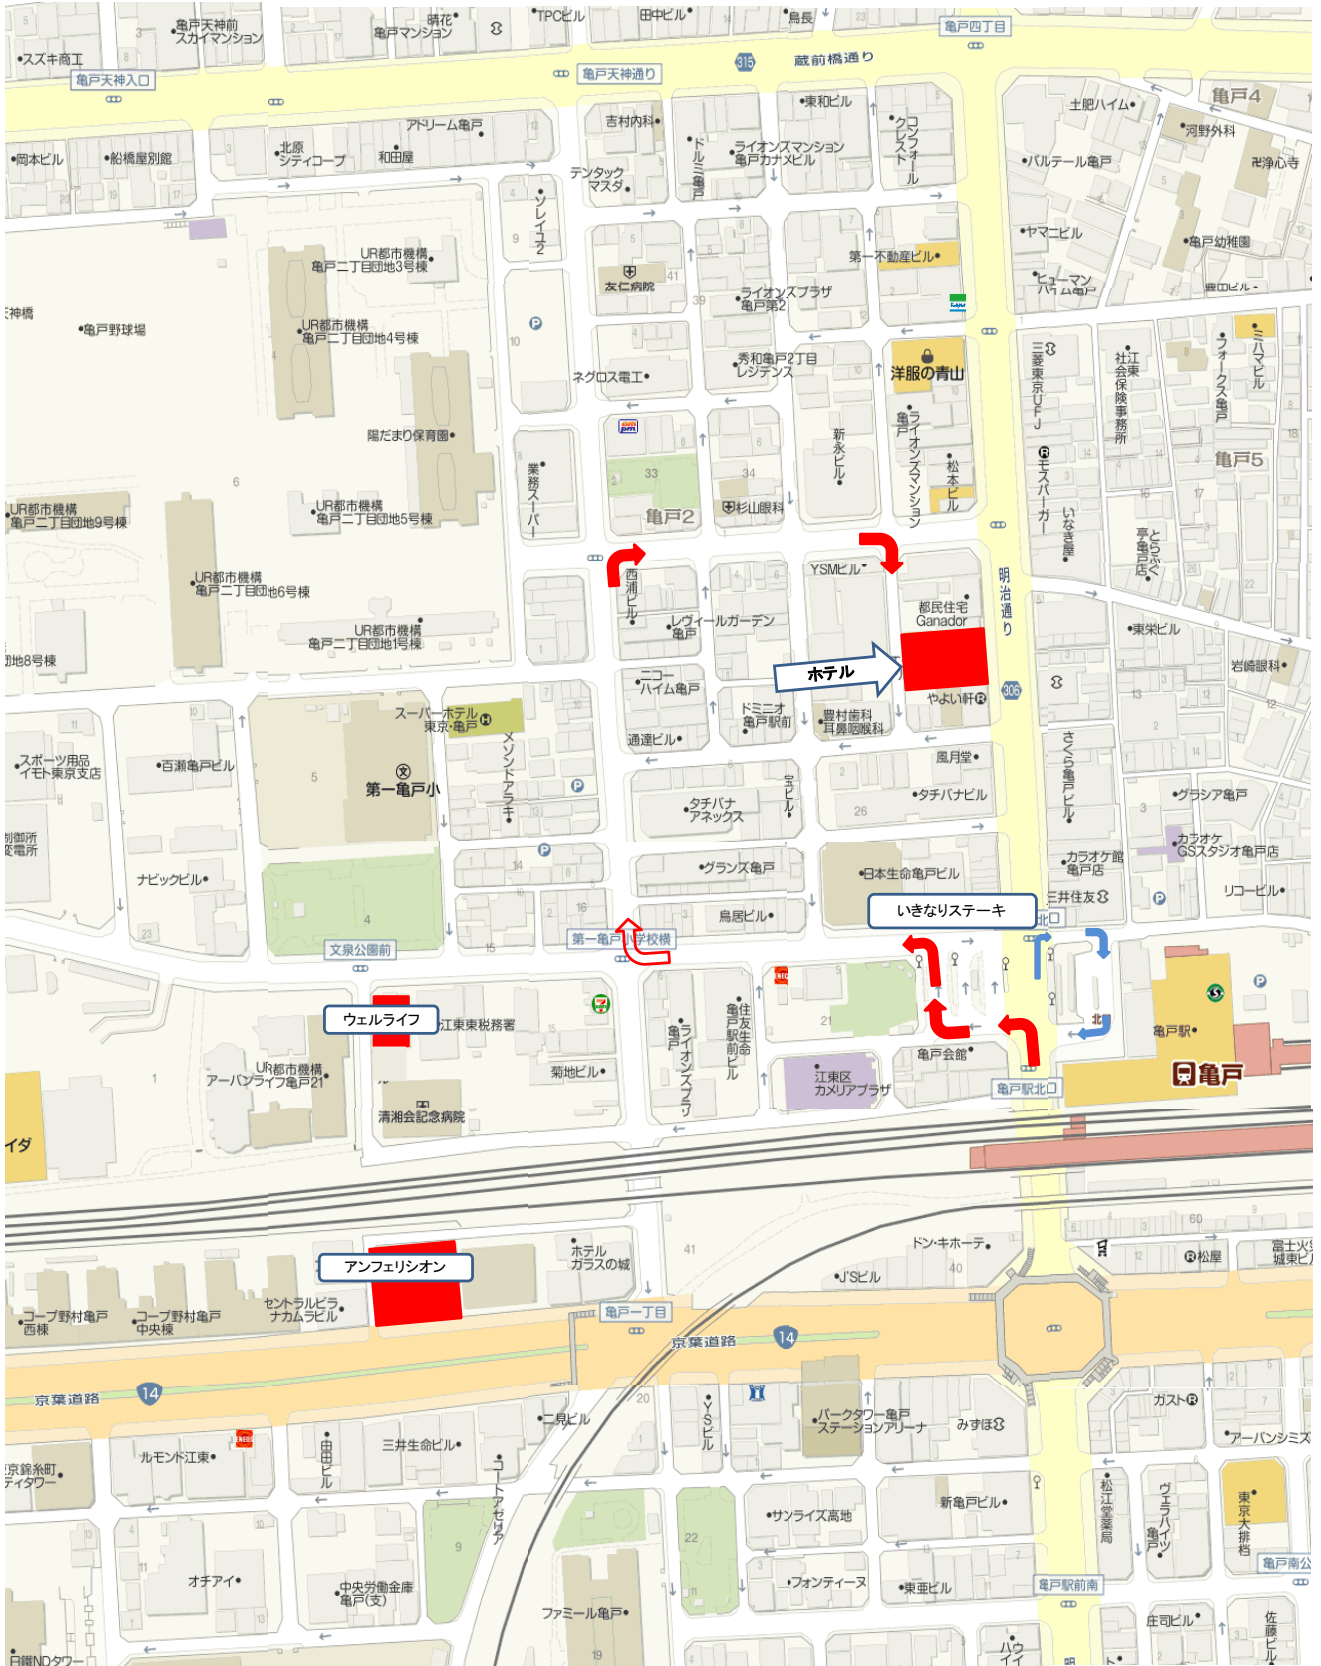

歩行者天国時の車の誘導地図

歩行者天国の突当りまで行ってしまったらマック側のロータリーを回ってマツキヨ側のロータリーに直進

ロータリーを進んで突当り(いきなりステーキ)を左折最初の信号(第一小学校横)を右折

最初の信号を右折、3本目の路地を右折。(ホテル正面の道路)